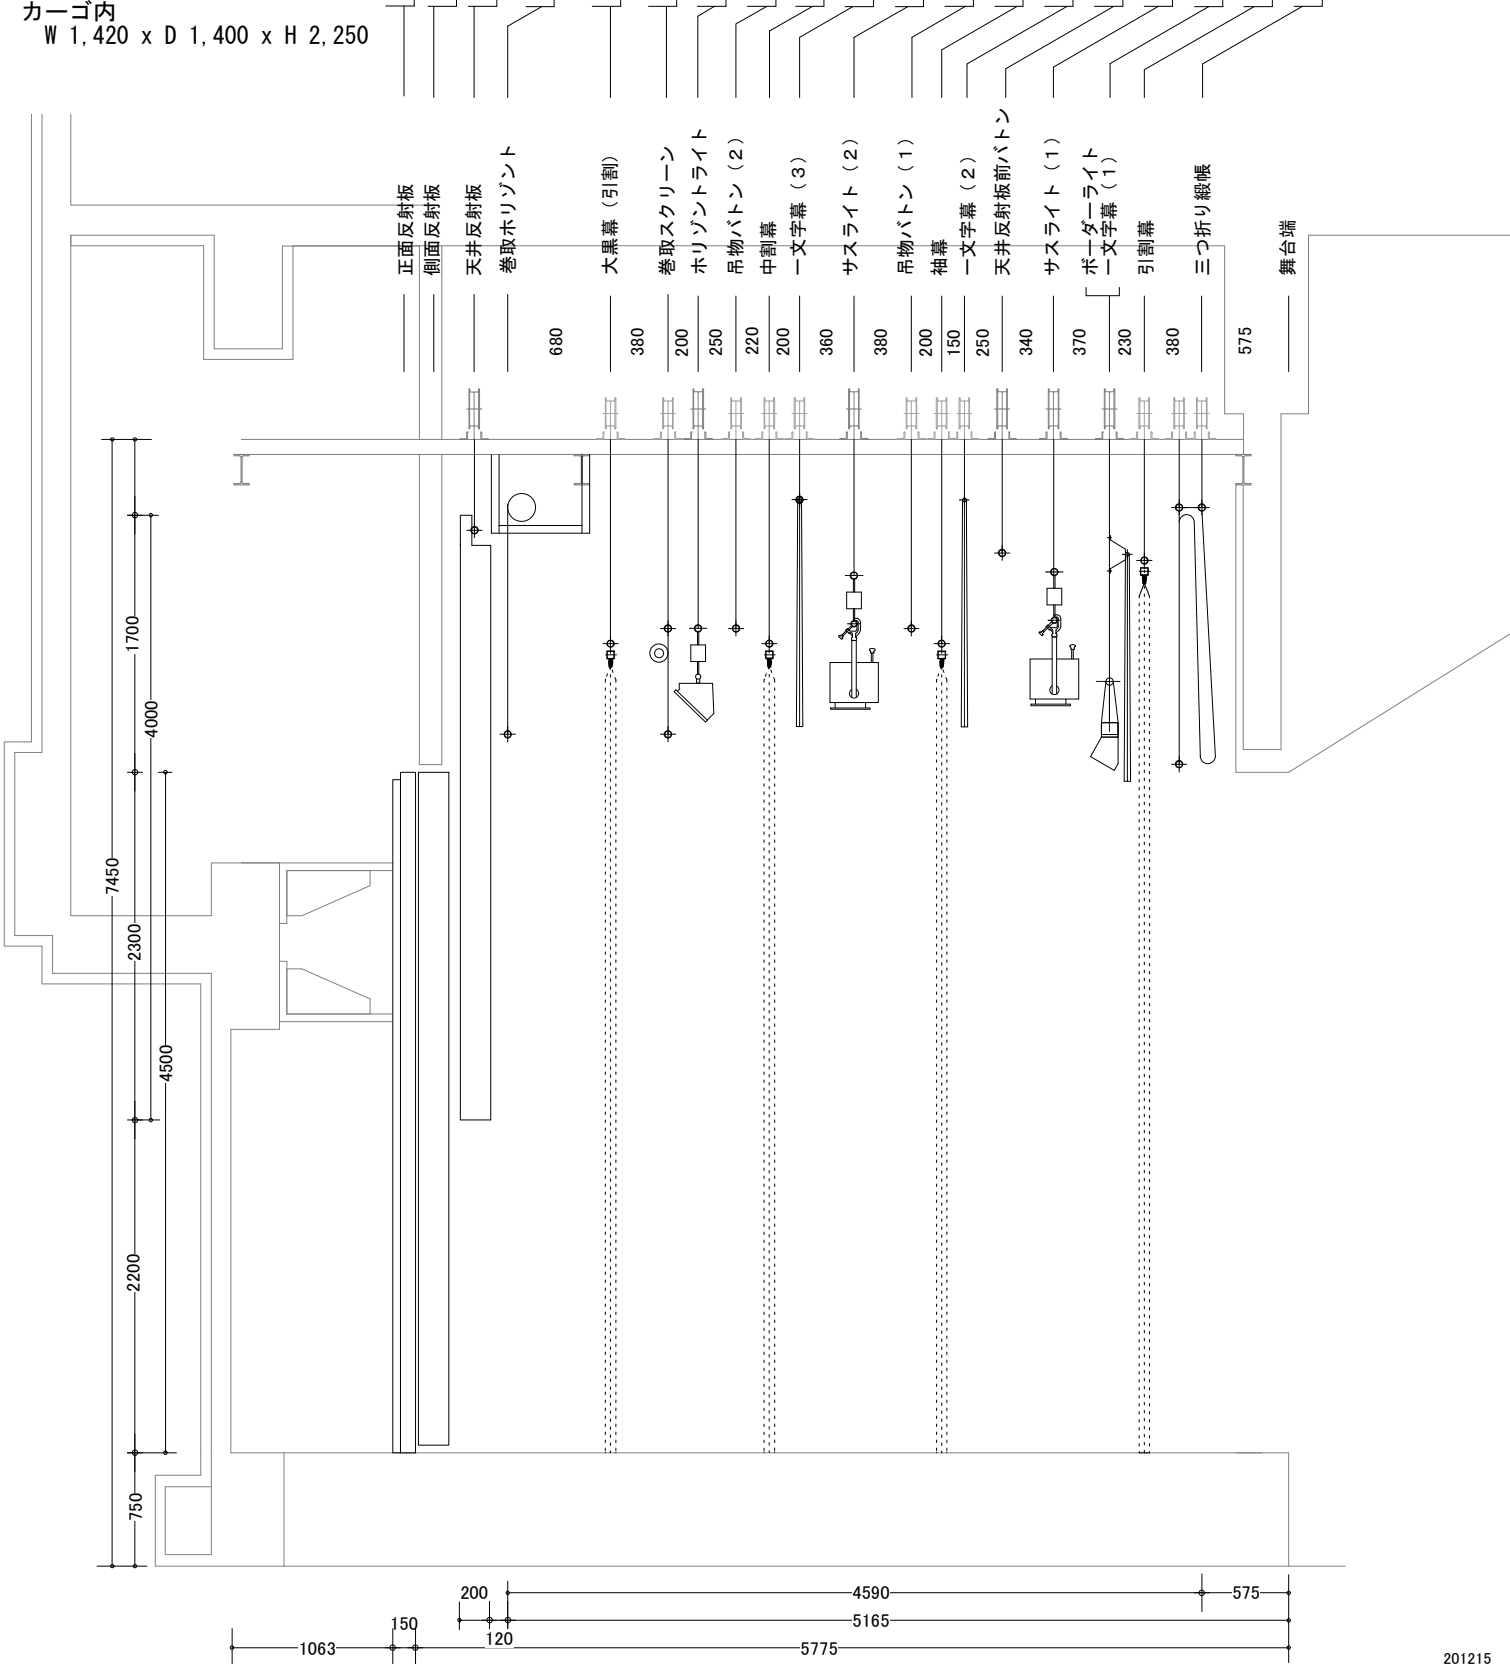

プロセニウム開口

幅 11,000mm (約 6間)
 高さ 4,500mm (約19尺)
 奥行 5,775mm (約 3間1尺)

エレベーター寸法

開口部 W 800 x H 2,100
 カゴ内 W 1,420 x D 1,400 x H 2,250

201215

<p>牛込筆筒区民ホール 断面図 S=1:50</p>		<p>公演名/</p>	
<p>演出/</p>	<p>舞台監督/</p>		<p>照明/</p>
<p>音響/</p>	<p>美術/</p>	<p>DATE / /</p>	<p>No.</p>