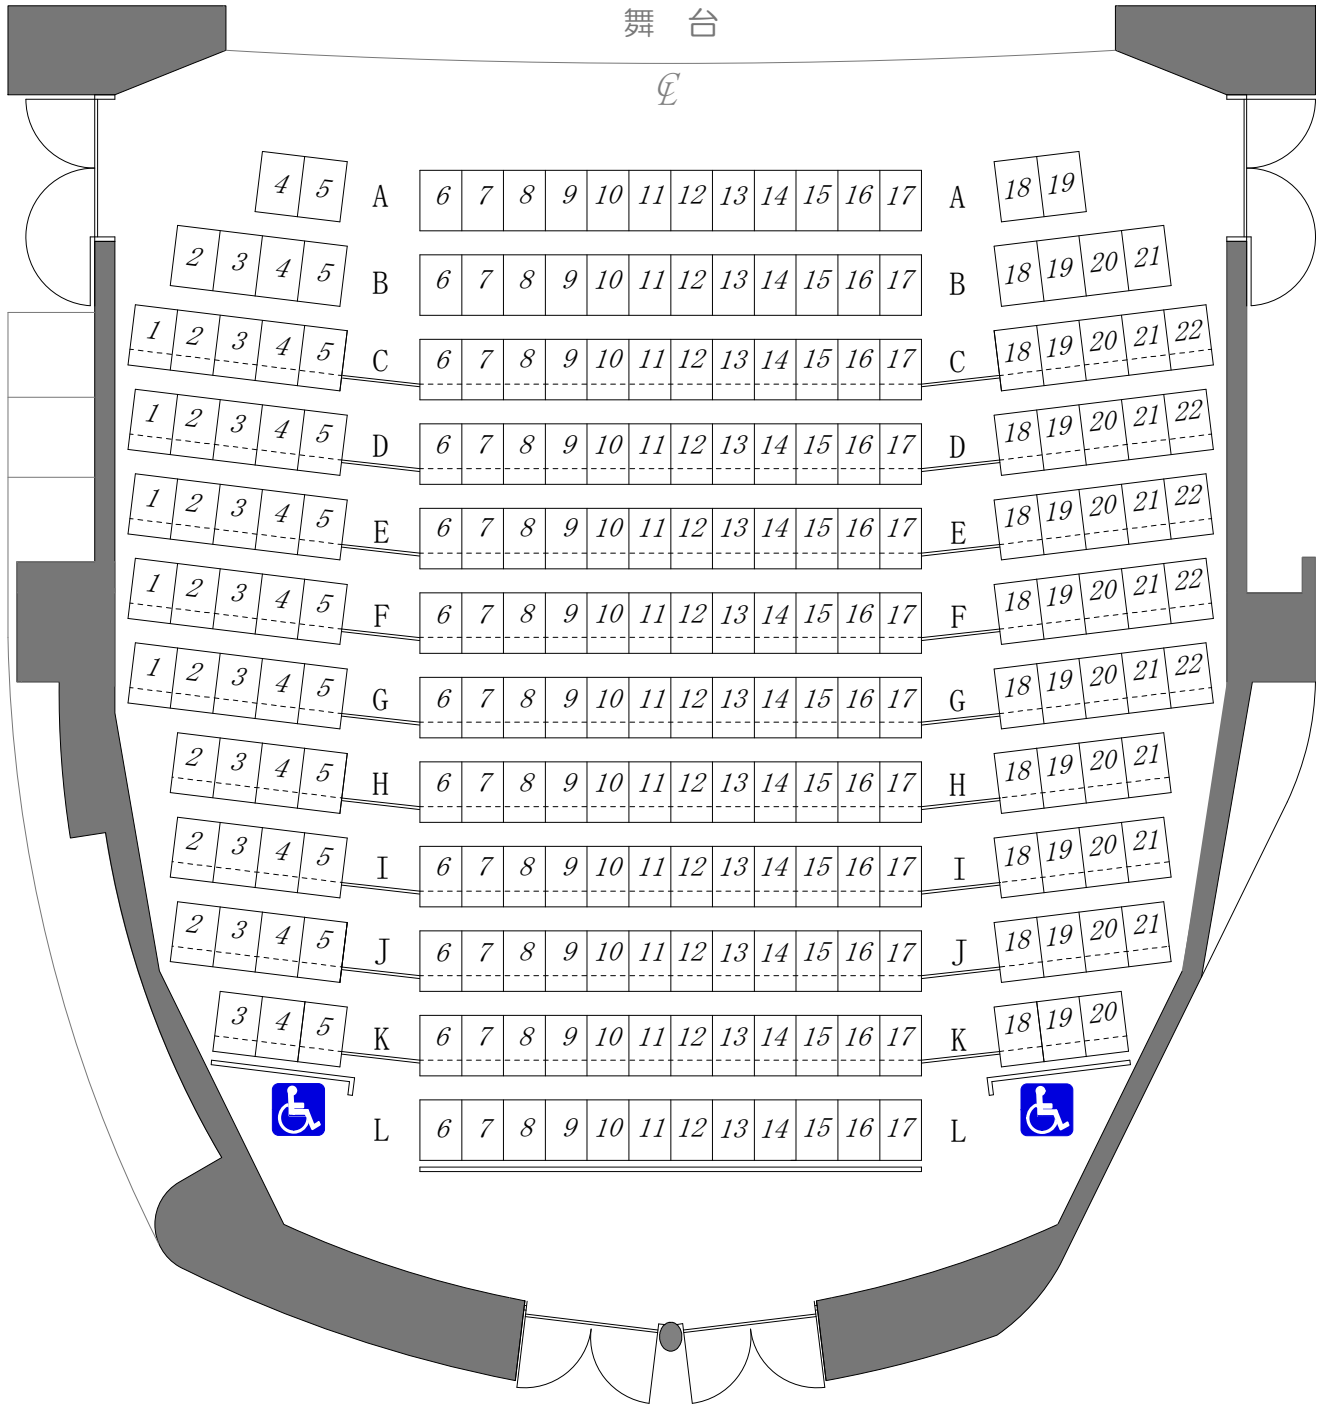

# 角筈区民ホール 座席表

客席数 238席  
車椅子席2席を含む