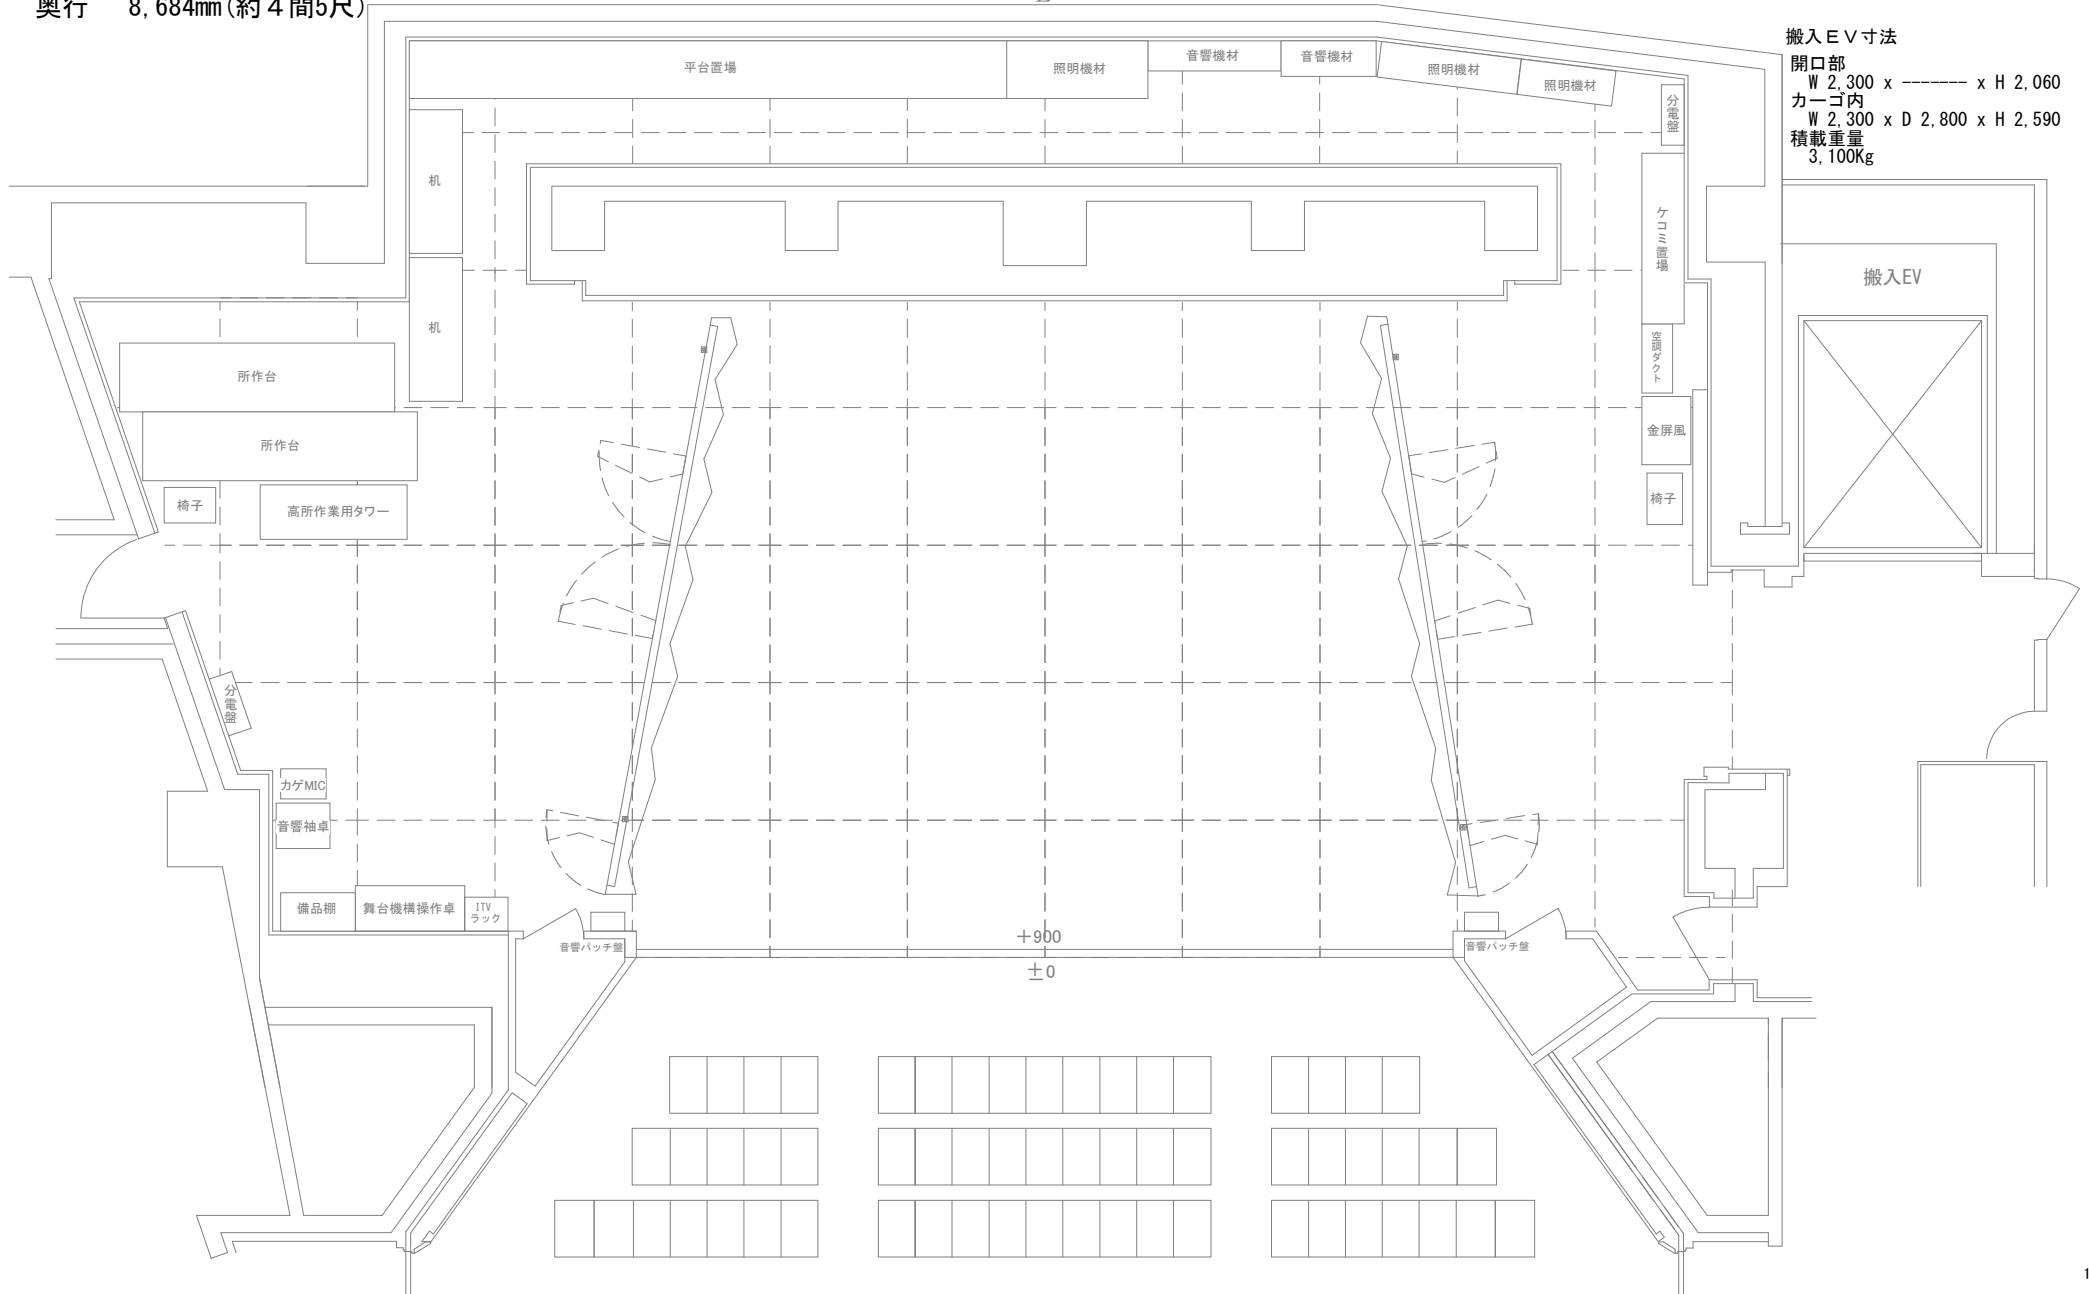

プロセニウム開口

幅 10,800mm(約6間)  
高さ 8,000mm(約27尺)~6,340mm(約21尺)  
奥行 8,684mm(約4間5尺)

搬入EV寸法  
開口部  
W 2,300 x ----- x H 2,060  
カーゴ内  
W 2,300 x D 2,800 x H 2,590  
積載重量  
3,100Kg

四谷区民ホール 平面図 S=1:100	公演名/ /	演出/	舞台監督/	照明/	No.
		音響/	美術/	DATE / /	