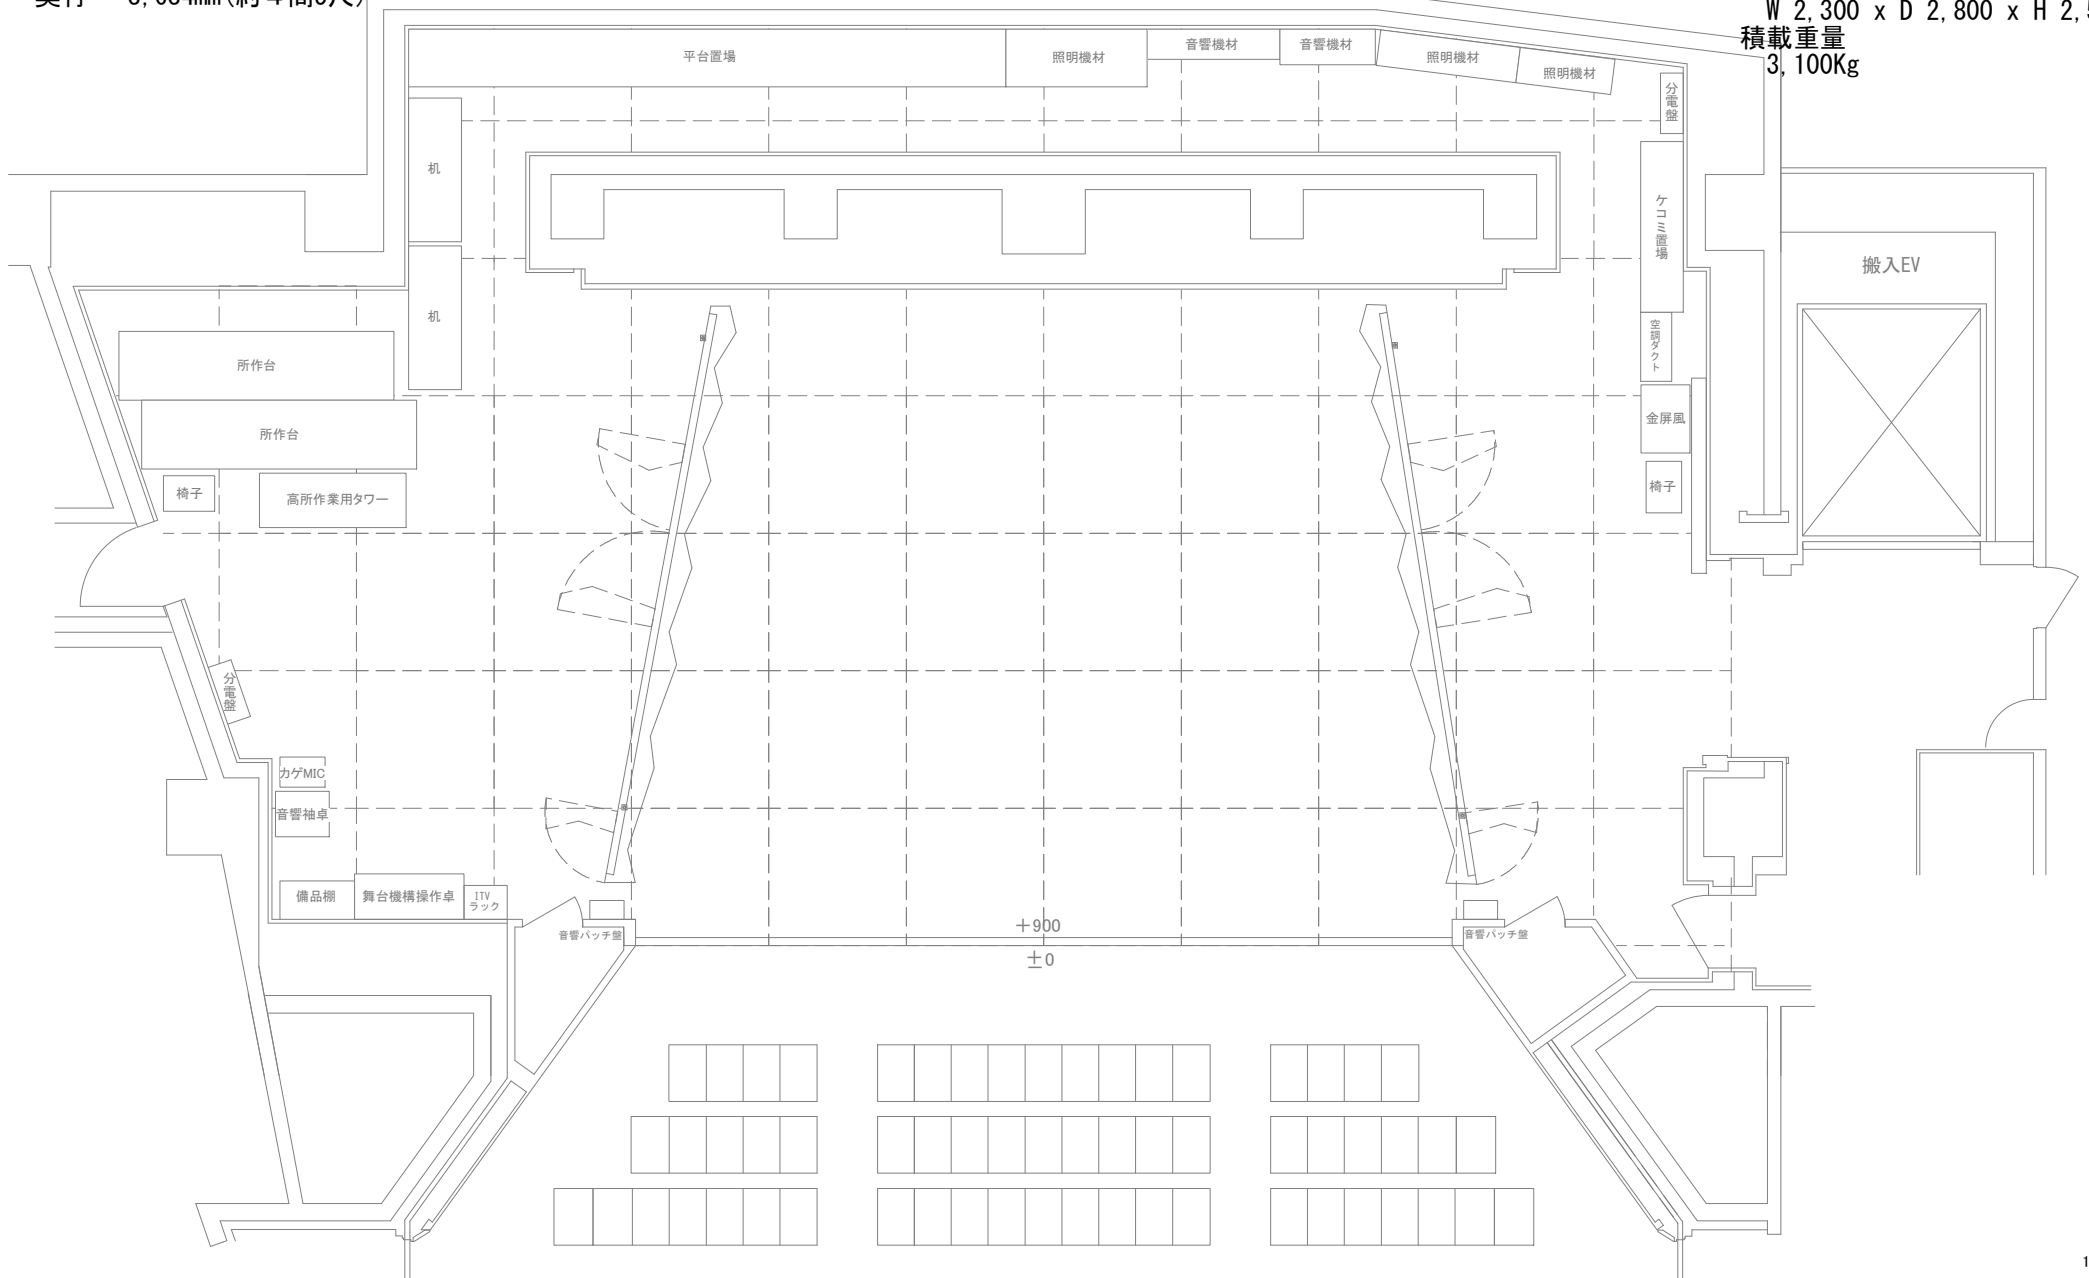

プロセニウム開口

幅 10,800mm (約6間)  
 高さ 8,000mm (約27尺) ~ 6,340mm (約21尺)  
 奥行 8,684mm (約4間5尺)

搬入EV寸法

開口部  
 W 2,300 x ----- x H 2,060  
 カーゴ内  
 W 2,300 x D 2,800 x H 2,590  
 積載重量  
 3,100Kg

150807

四谷区民ホール 平面図 S=1:100	公演名/ /	演出/ /	舞台監督/ /	照明/ /	No.
		音響/ /	美術/ /	DATE / /	