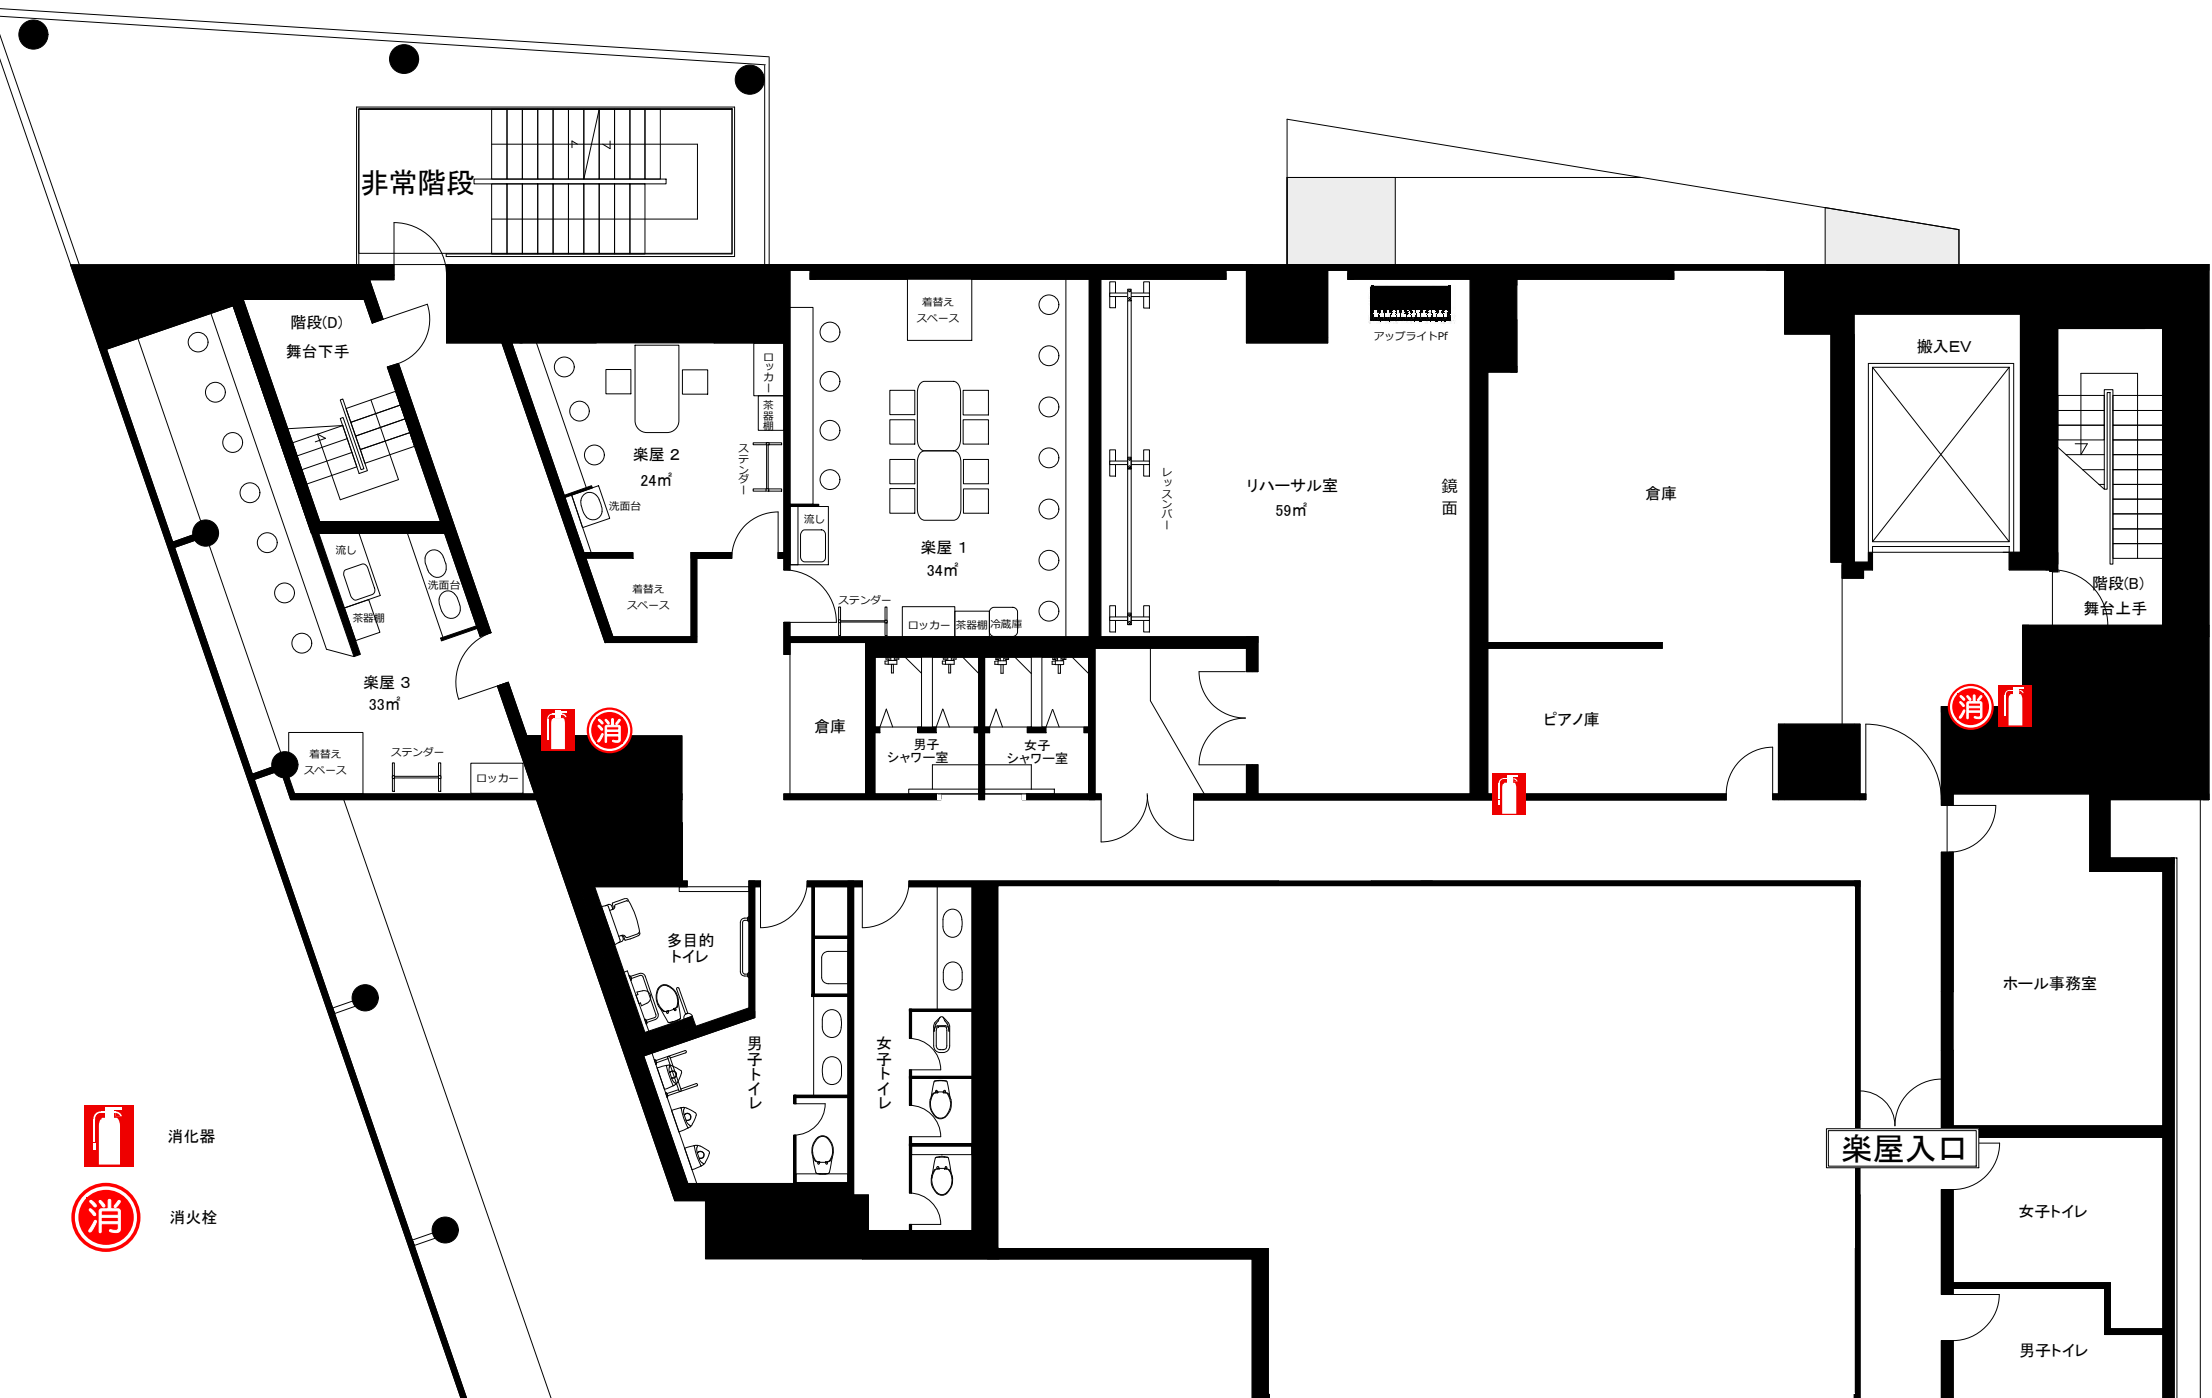

四谷区民ホール 8階 楽屋施設図

-  消火器
-  消火栓