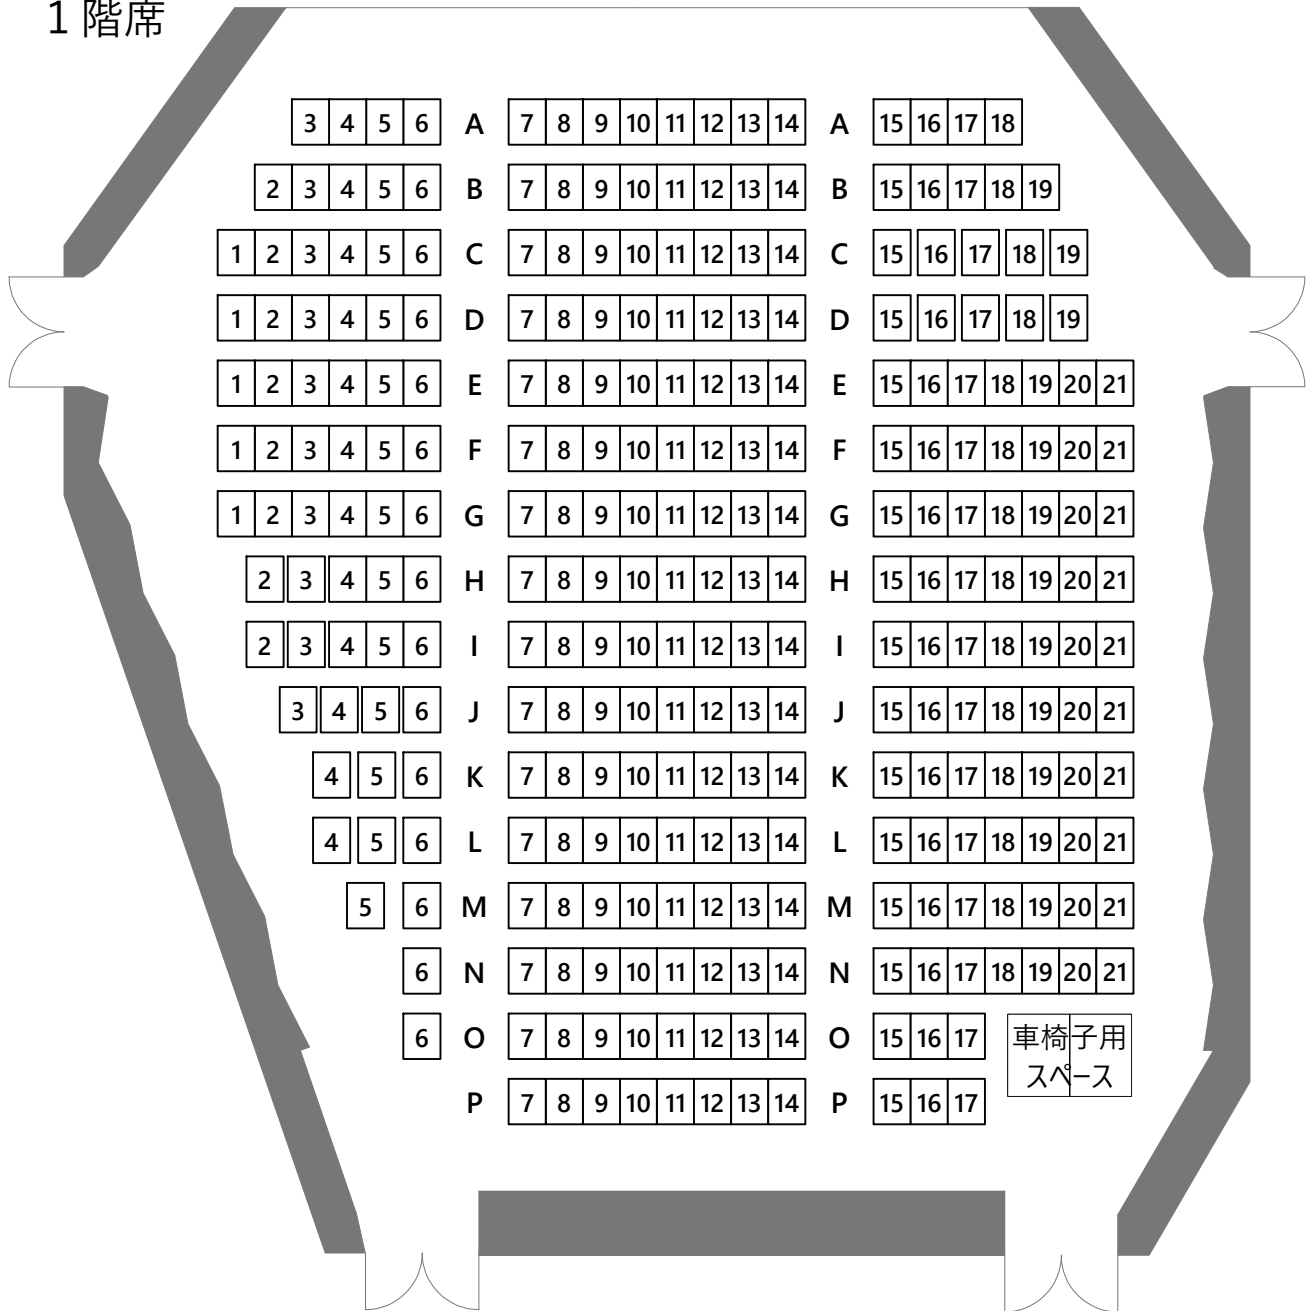

# 四谷区民ホール 座席表 (2022.10.01～)

舞 台

## 1 階席

## 2 階席

1 階席 286席  
 2 階席 106席  
 計 392席

+

・車椅子スペース 2台分  
 ・親子室 (5席分)