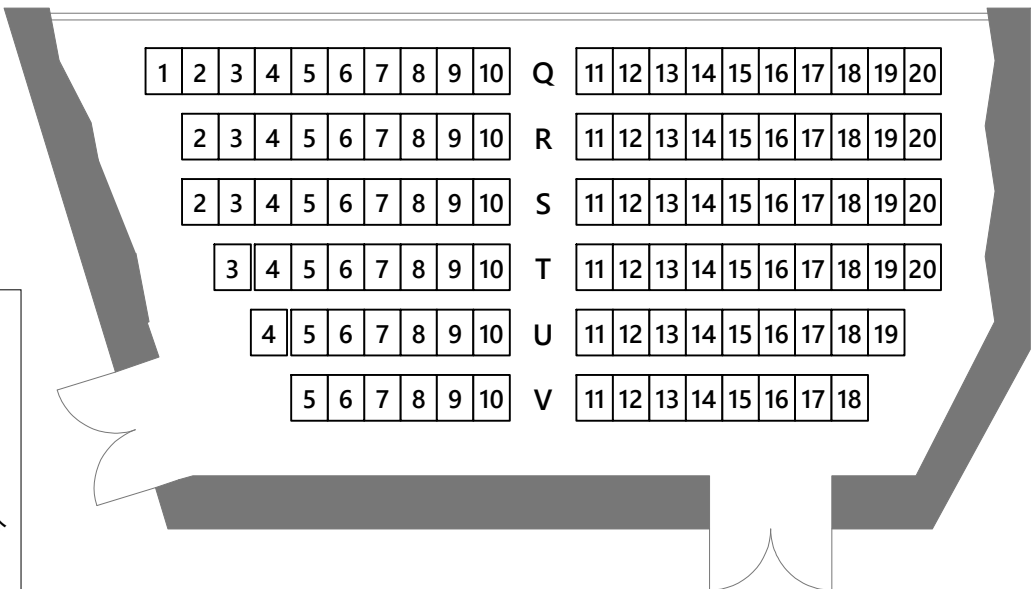

# 四谷区民ホール 座席表 (2022.10.01～)

舞 台

## 1 階席

## 2 階席

1 階席 286席  
 2 階席 106席  
 計 392席

+

・車椅子スペース 2台分  
 ・親子室 (5席分)